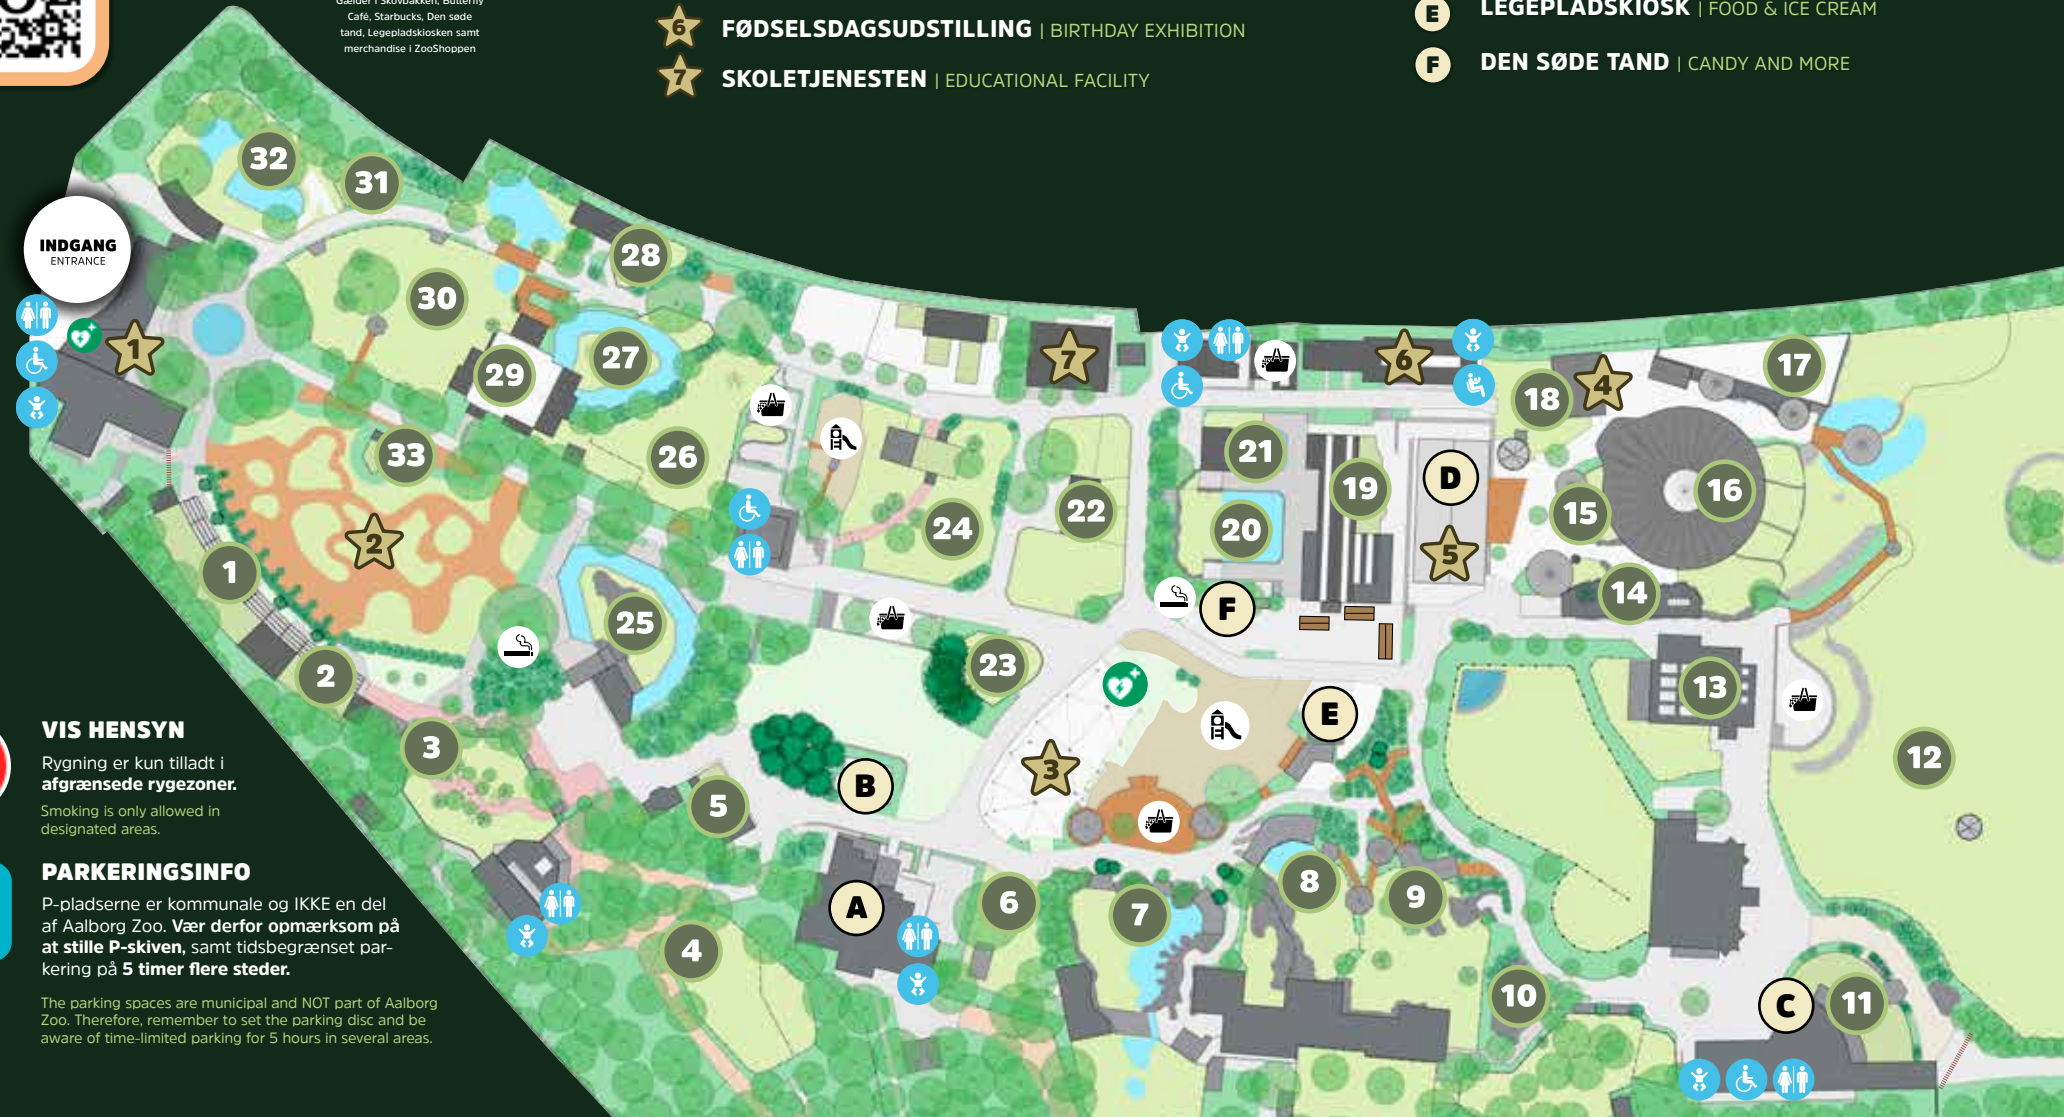

SE VORES FODRINGS- TIDER HER

SEE OUR FEEDING SCHEDULES

SCAN MIG!

SPAR
10%
MED ÅRSKORT

SÆRLIGE STEDER

SPECIAL LOCATIONS

- ★ ZOOSHOPPEN | ZOO SHOP
- ★ DINOSAURLANDET | LAND OF DINOSAURS
- ★ ZOOFARISCENEN | ZOOFARI STAGE
- ★ MADPAKKEHUS | ENJOY YOUR PACKED LUNCH HERE
- ★ VERDENSRUMMET | SUSTAINABILITY EXHIBITION
- ★ FØDSELSDAGSUDSTILLING | BIRTHDAY EXHIBITION
- ★ SKOLETJENESTEN | EDUCATIONAL FACILITY

SPISESTEDER

PLACES TO EAT

- A SKOVBAKKEN | OUR MAIN RESTAURANT
- B STARBUCKS | COFFEE AND CAKE
- C ORANGUTANGKIOSK | ICE CREAM & DRINKS
- D BUTTERFLY CAFÉ | HOMEMADE PIZZAS
- E LEGEPLADSKIOSK | FOOD & ICE CREAM
- F DEN SØDE TAND | CANDY AND MORE

INDGANG
ENTRANCE

VIS HENSYN

Rygning er kun tilladt i afgrænsede rygezoner.
Smoking is only allowed in designated areas.

PARKERINGSINFO

P-pladserne er kommunale og IKKE en del af Aalborg Zoo. Vær derfor opmærksom på at stille P-skiven, samt tidsbegrænset parkering på 5 timer flere steder.

The parking spaces are municipal and NOT part of Aalborg Zoo. Therefore, remember to set the parking disc and be aware of time-limited parking for 5 hours in several areas.